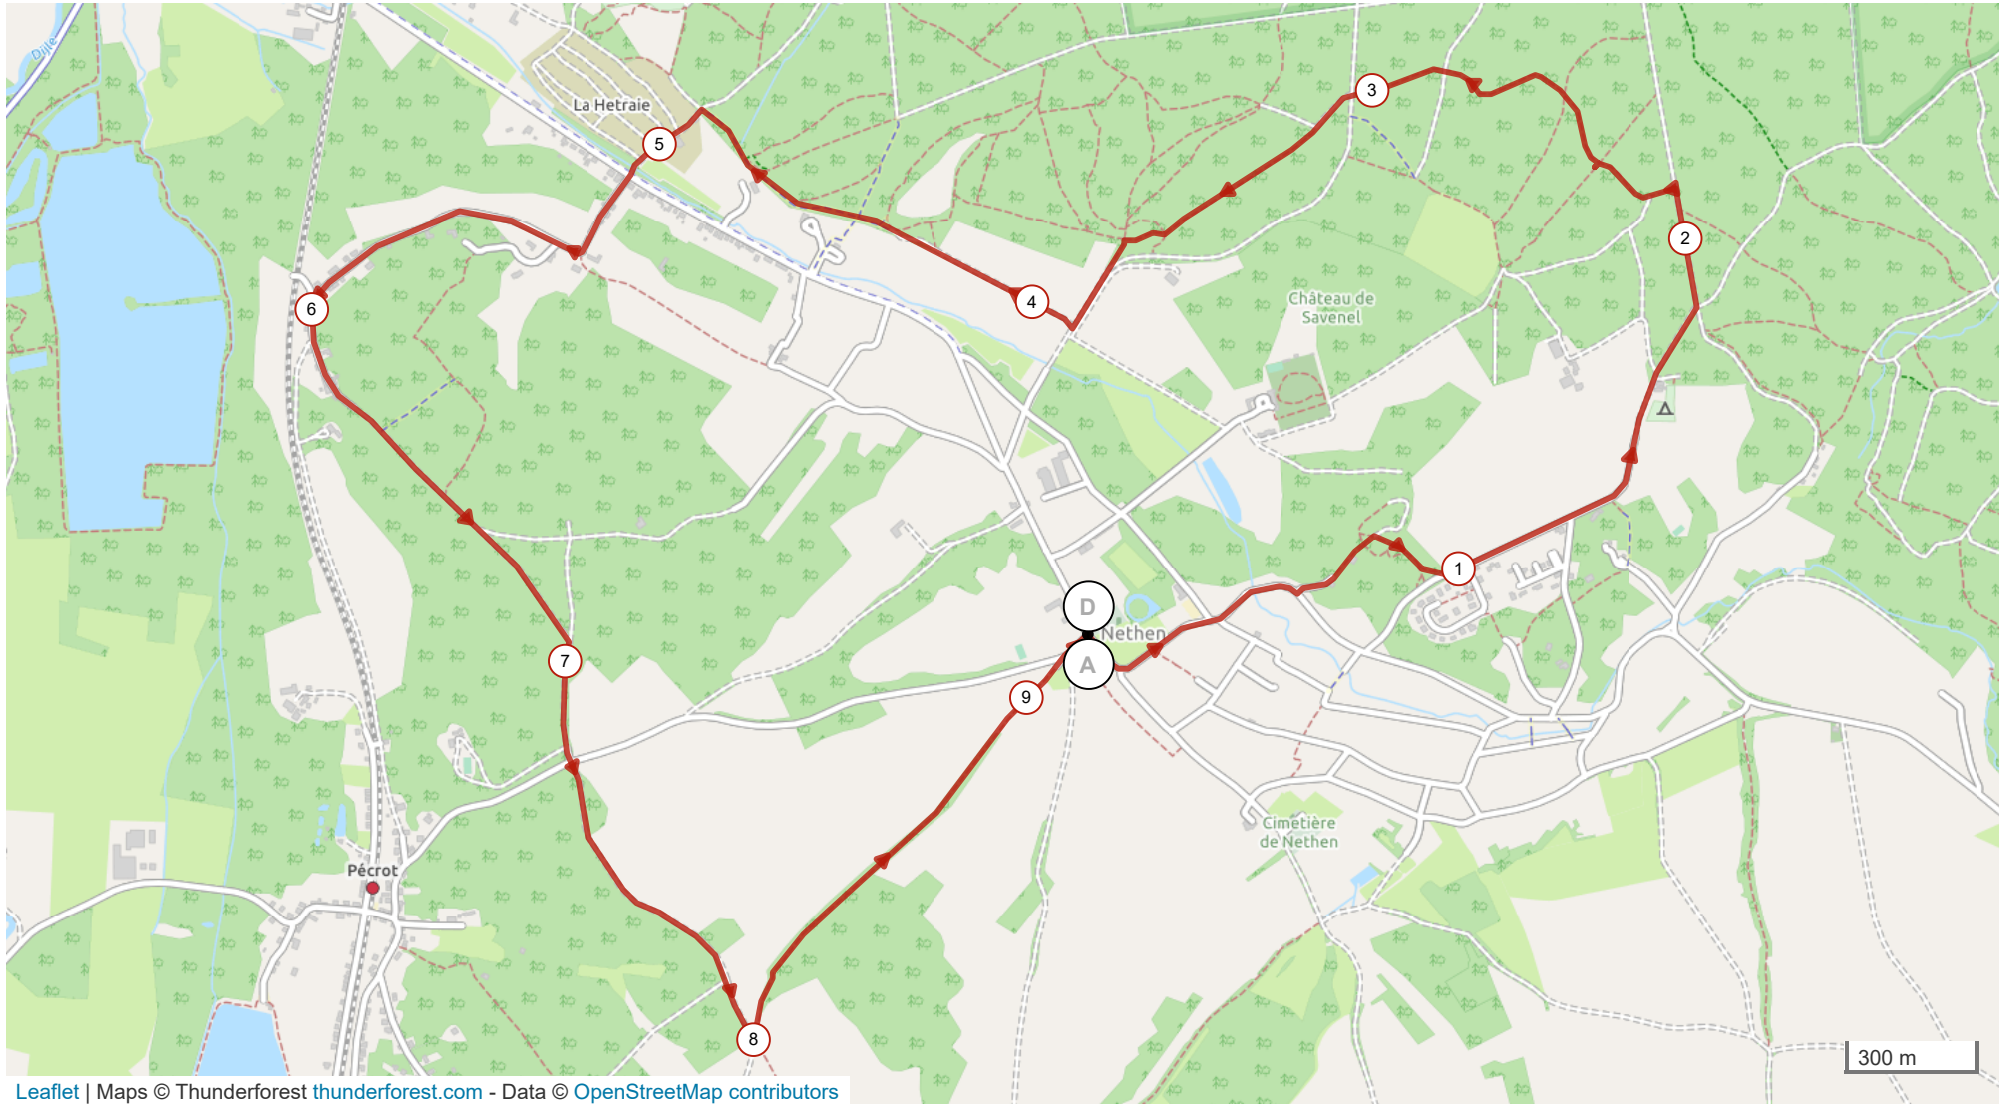

10645174 | Marche | Néthen

Grez-Doiceau -> Grez-Doiceau

9.198 km 153 m 153 m 36 m 109 m

Leaflet | Maps © Thunderforest thunderforest.com - Data © [OpenStreetMap](https://openstreetmap.org) contributors

Le droit de reproduction est strictement réservé à un usage personnel et privé. Lors de la pratique de votre activité, veuillez à respecter les propriétés et chemins privés et assurez-vous de la praticabilité du parcours.

© 2020 Openrunner